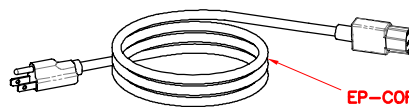

CD-SA-14

0505-620
19.8 OETIKER CLAMP

RSD-DTV-107

0111-280
SAUCE INLET STRAINER
COMPLETE

RSD-DTV-108

EP-CORD-3
110V POWER CORD

Wunder-Bar™

AUTOMATIC BAR CONTROLS, INC.
2060 CESSNA DR, SUITE 100
VACAVILLE, CA 95688